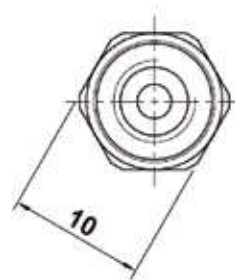

PASATABIQUES M - H Bulkhead male - female.....	4
--	----------

PASATABIQUES Bulkhead.....	4
--------------------------------------	----------

CARACTERÍSTICAS TÉCNICAS RACORES INOX

Technical data Stainless steel fitting

- **Cantos redondeados para evitar espacios donde puedan acumularse bacterias.** / *All the edges are round to avoid dirty and bacterium inside.*

- **Junta mecánica de estanqueidad / Block Mechanical seal**

RACOR RECTO MACHO INOX + TUERCA + ARANDELA

Stainless steel male straight fitting + Nut + Washer

Código / Code	Ø	R (T)	A
CO-ASREC4X	4	M6	Ø2.5
CO-ASREC6X	6	M6	Ø4

RACOR CODO

Stainless steel male straight fitting + Nut + Washer

Bulkhead male - female

Código / Code	DESCRIPCIÓN / DESCRIPTION	M (M)	H (H)	Tuerca / nut
CO-ASPASM10X	Racor Pasatabiques / bulkhead	10x1.5	M6/100	M10

PASATABIQUES

Bulkhead

Código / Code	DESCRIPCIÓN / DESCRIPTION	M (M)	Tuerca / nut
CO-ASPASM1/8X	Racor Pasatabiques / bulkhead	10x1.5	M10